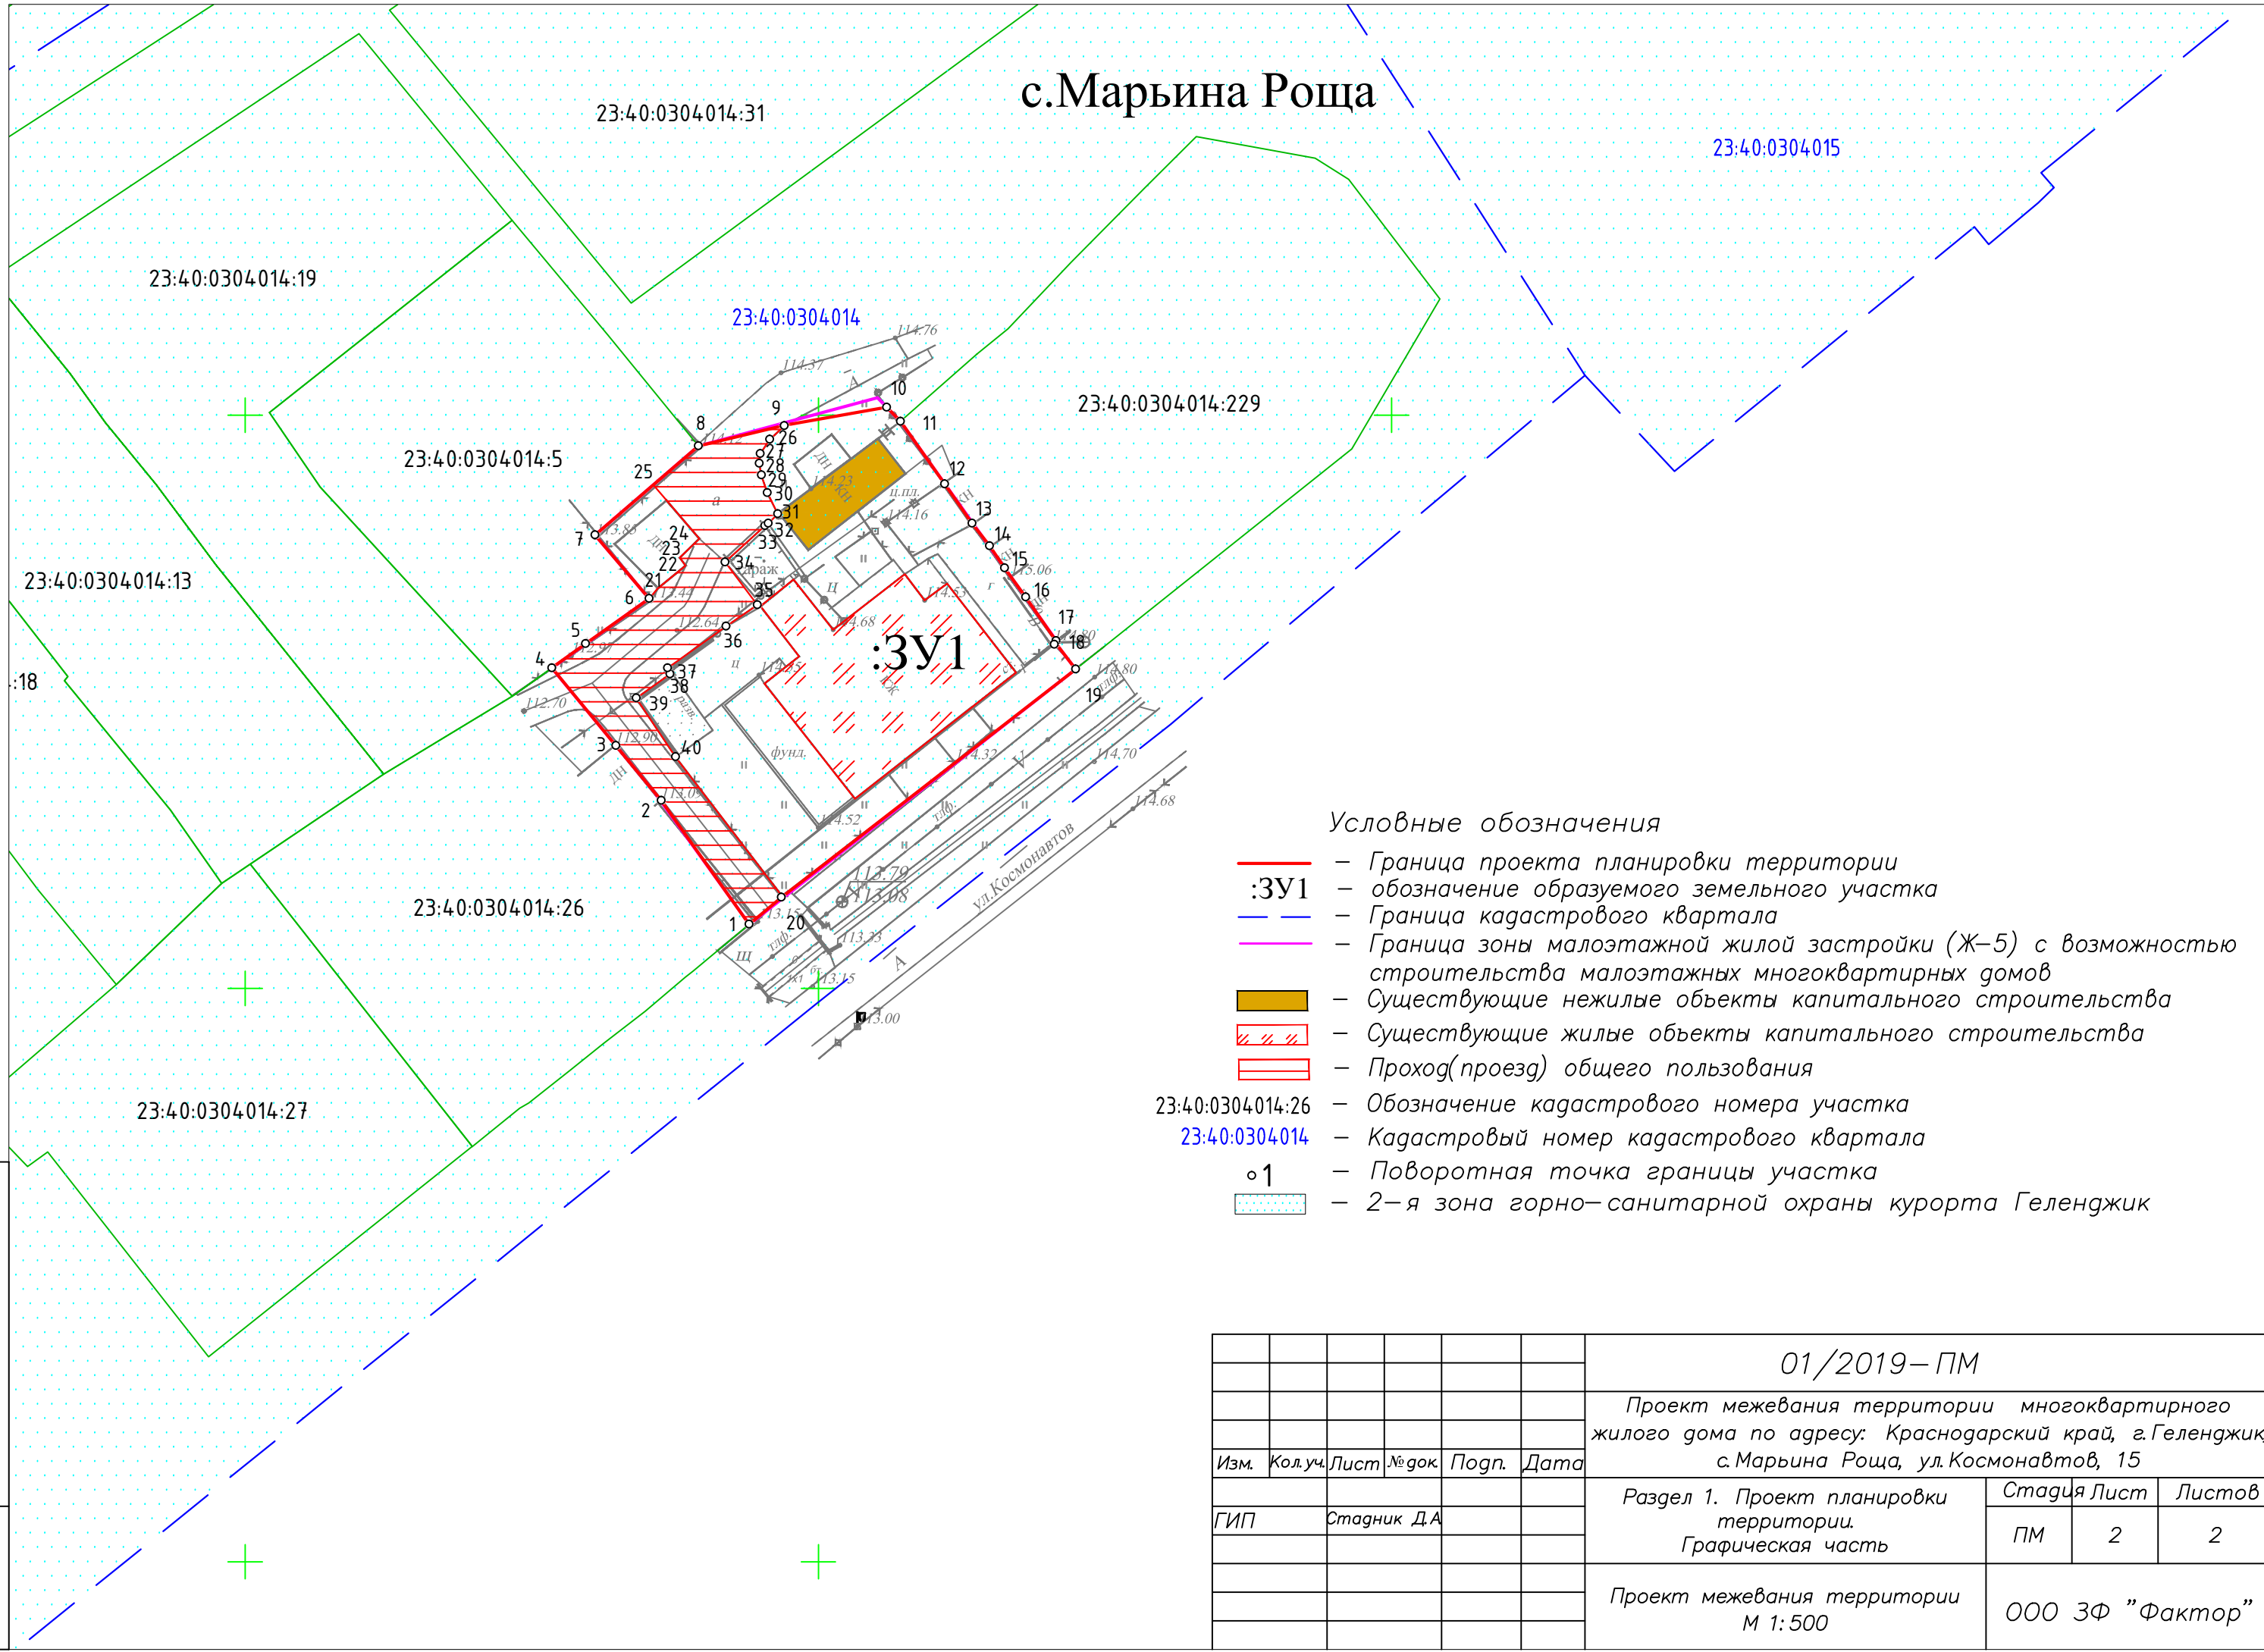

с.Марьино Роцца

Условные обозначения

- — Граница проекта планировки территории
- 3У1** — обозначение образуемого земельного участка
- - - — Граница кадастрового квартала
- — Граница зоны малоэтажной жилой застройки (Ж-5) с возможностью строительства малоэтажных многоквартирных домов
- Существующие нежилые объекты капитального строительства
- Существующие жилые объекты капитального строительства
- Проход(проезд) общего пользования
- 23:40:0304014:26 — Обозначение кадастрового номера участка
- 23:40:0304014 — Кадастровый номер кадастрового квартала
- o 1 — Поворотная точка границы участка
- 2-я зона горно-санитарной охраны курорта Геленджик

Инв. №подл. Подпись и дата инв.

						01/2019— ПМ		
						Проект межевания территории многоквартирного жилого дома по адресу: Краснодарский край, г.Геленджик, с.Марьино Роцца, ул.Космонавтов, 15		
Изм.	Кол.уч.	Лист	№ док.	Подп.	Дата			
						Раздел 1. Проект планировки территории. Графическая часть		
						Стация	Лист	Листов
						ПМ	2	2
						Проект межевания территории М 1:500		
						000 ЗФ "Фактор"		