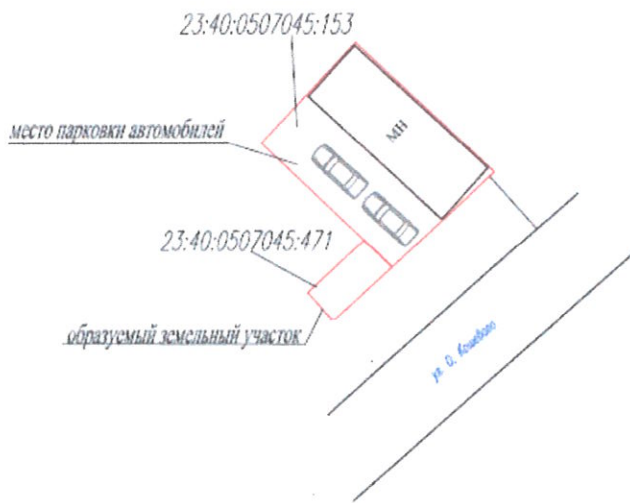

Информация	
Тип	Объект недвижимости
Вид	Земельный участок
Кадастровый номер	23:40:0507045:471
Кадастровый квартал	23:40:0507045
Адрес	Краснодарский край, г. Геленджик, с. Дивноморское, ул. Олега Кошевого
Площадь, кв.м	18 кв. м
Статус	Учтенный
Назначение	Земли населённых пунктов
Разрешённое использование	Для ведения личного подсобного хозяйства (приусадебный земельный участок)
Форма собственности	Частная собственность
Кадастровая стоимость	60 061,14 руб.
Дата определения	01.01.2022
Дата утверждения	
Дата внесения сведений	25.03.2023
Дата погашения	01.01.2023

Юрия Дмитриевича специалистом установлено, что на обследуемом земельном участке возможно организовать открытую автопарковку на два парковочных места.

Схема № 1

Схема расположения мест парковки автомобилей