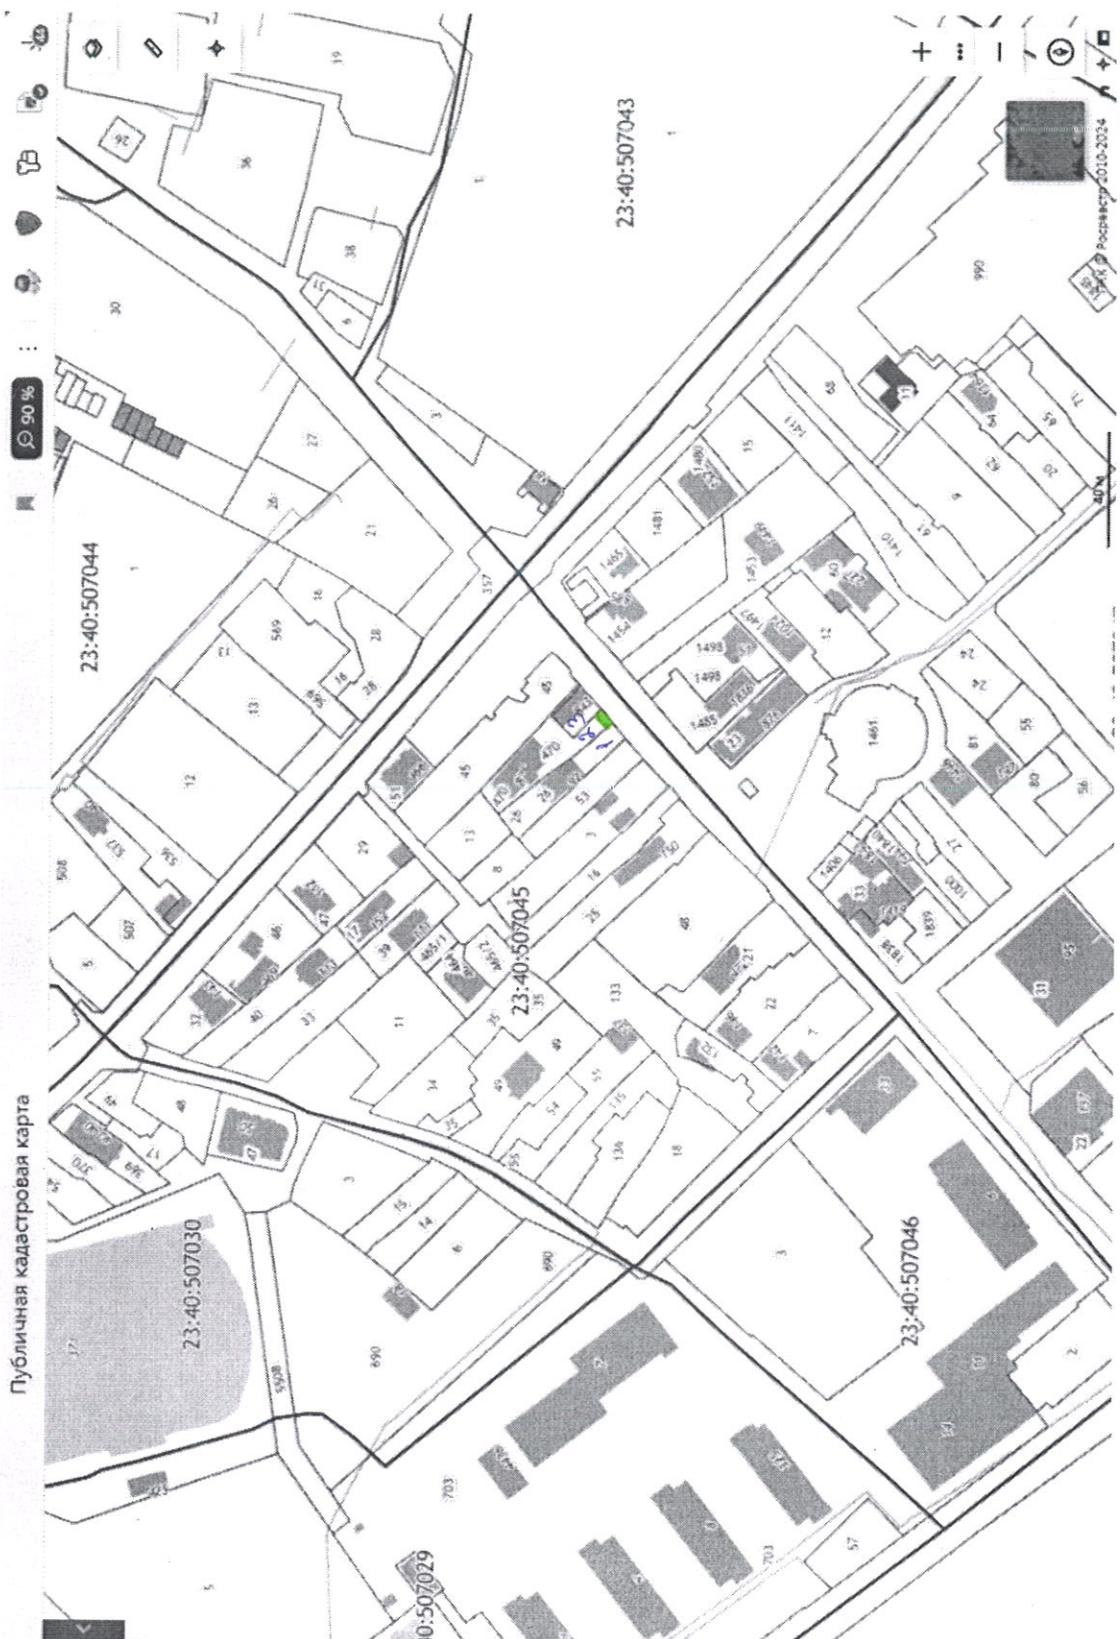

Тубин Ю.А.

магазины - уш.

лс №2  
ПС-19.04.24  
Вестн. №15  
от 12.04.24

Публичная кадастровая карта

Участки 23:40:0507045:471

**Земельный участок 23:40:0507045:471**  
Краснодарский край, г. Геленджик, с. Дивноморское, ул. Олега Кошевого  
Для ведения личного подсобного хозяйства (приусадебный земельный участок)  
План ЗУ → План КК →

Информация	
Тип	Объект недвижимости
Вид	Земельный участок
Кадастровый номер	23:40:0507045:471
Кадастровый квартал	23:40:0507045
Адрес	Краснодарский край, г. Геленджик, с. Дивноморское, ул. Олега Кошевого
Площадь, кв.м	18 кв. м
Статус	Учтенный
Назначение	Земли населённых пунктов
Разрешённое использование	Для ведения личного подсобного хозяйства (приусадебный земельный участок)
Форма собственности	Частная собственность
Кадастровая стоимость	60 061,14 руб.
Дата определения	01.01.2022
Дата утверждения	
Дата внесения сведений	25.03.2023
Дата погашения	01.01.2023

Юрия Дмитриевича специалистом установлено, что на обследуемом земельном участке возможно организовать открытую автопарковку на два парковочных места.

Схема № 1

Схема расположения мест парковки автомобилей

Имя	Кол.	Лист	№ док.	Подп.	Дата
Исполнит.	Жилин А.В.			<i>Жилин А.В.</i>	

г. Геленджик, с. Дубногорское,  
ул. Олега Кошевого

Фото №1: место планируемого размещения объекта.