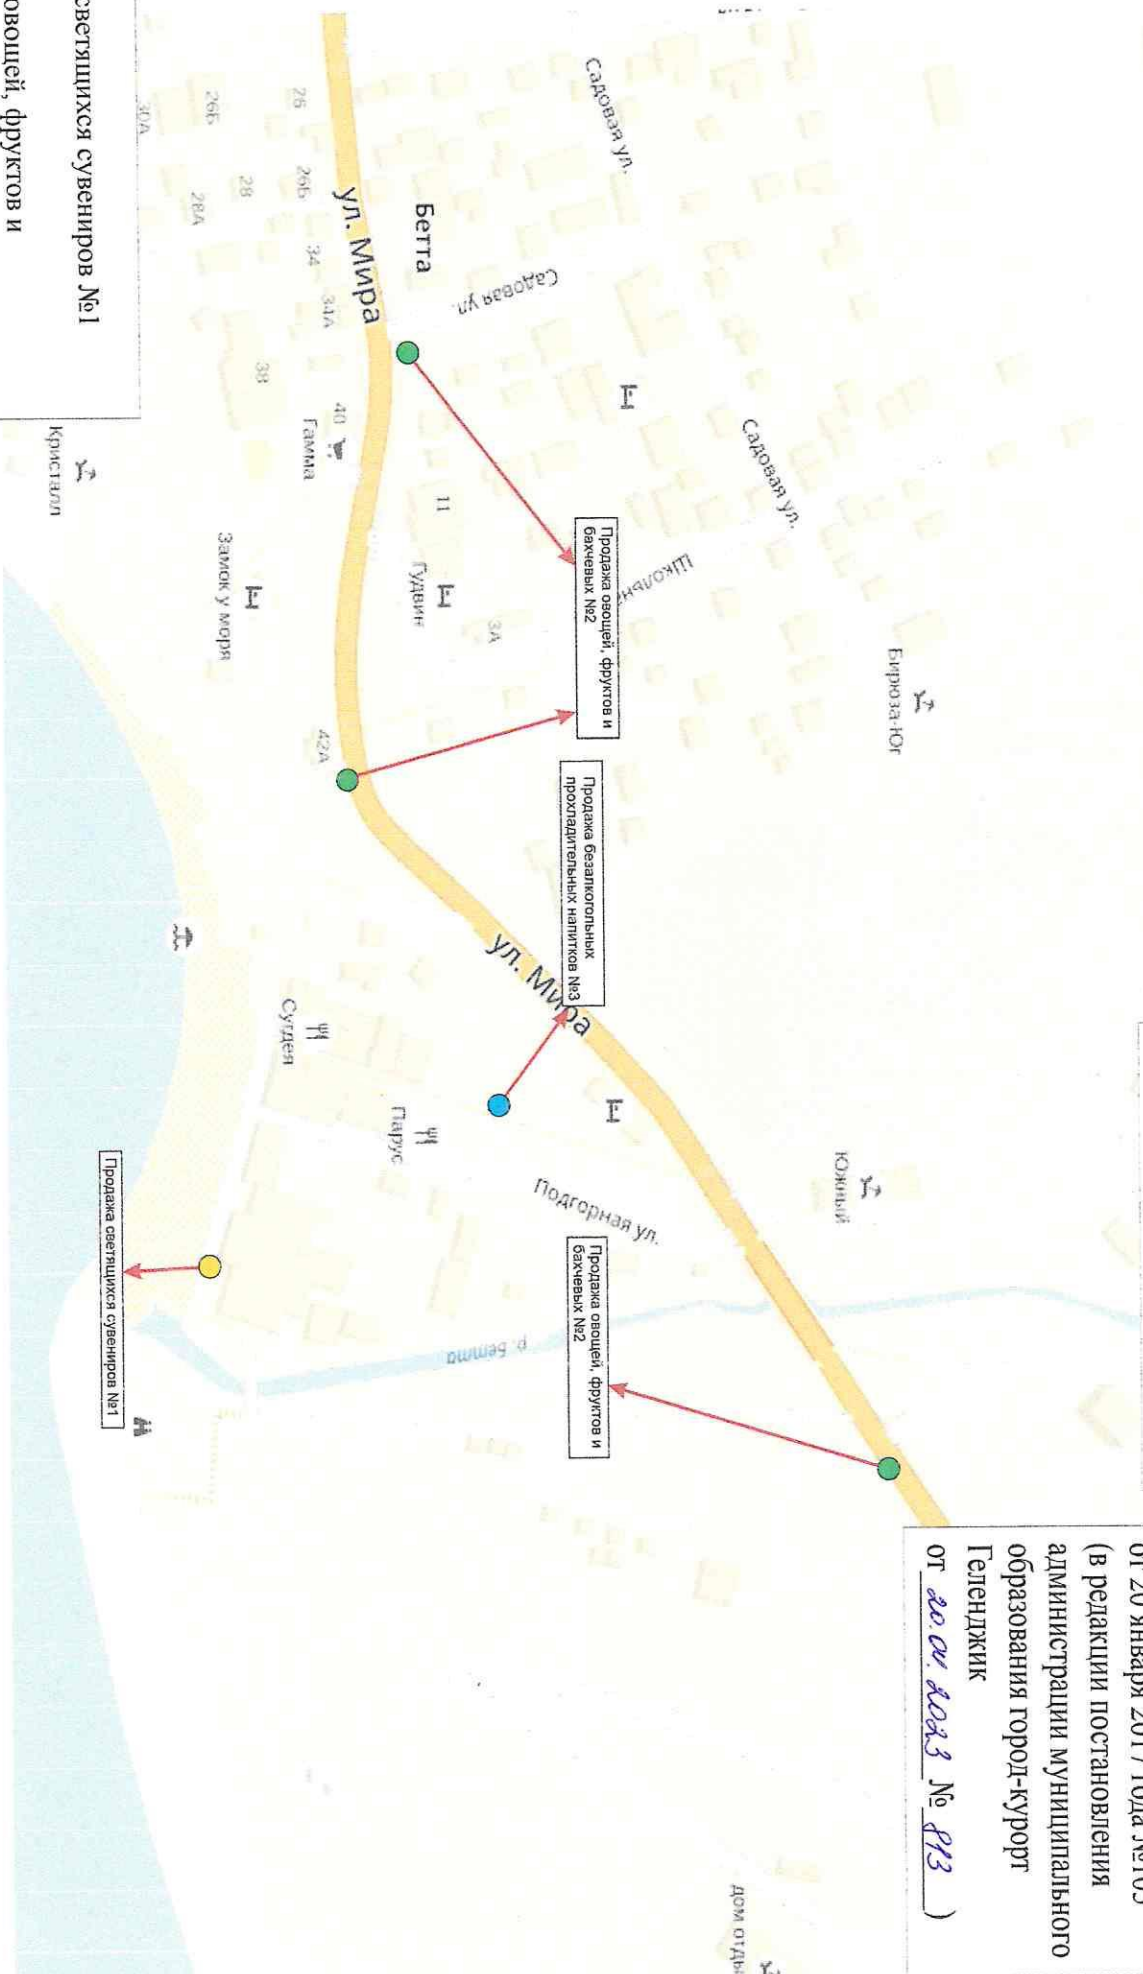

СХЕМА РАЗМЕЩЕНИЯ
нестационарных торговых объектов
на территории
Пшадского сельского округа
муниципального образования
город-курорт Геленджик
(ул. Бетта)

"Приложение 8
УТВЕРЖДЕНА
постановлением администрации
муниципального образования
город-курорт Геленджик
от 20 января 2017 года №105
(в редакции постановления
администрации муниципального
образования город-курорт
Геленджик
от 20.01.2023 № Р13)

- Продажа светящихся сувениров №1
- Продажа овощей, фруктов и бахчевых №2
- Продажа безалкогольных прохладительных напитков №3

Начальника управления потребительского
рынка и услуг администрации муниципального
образования город-курорт Геленджик

(Signature)
А.П. Саранчук