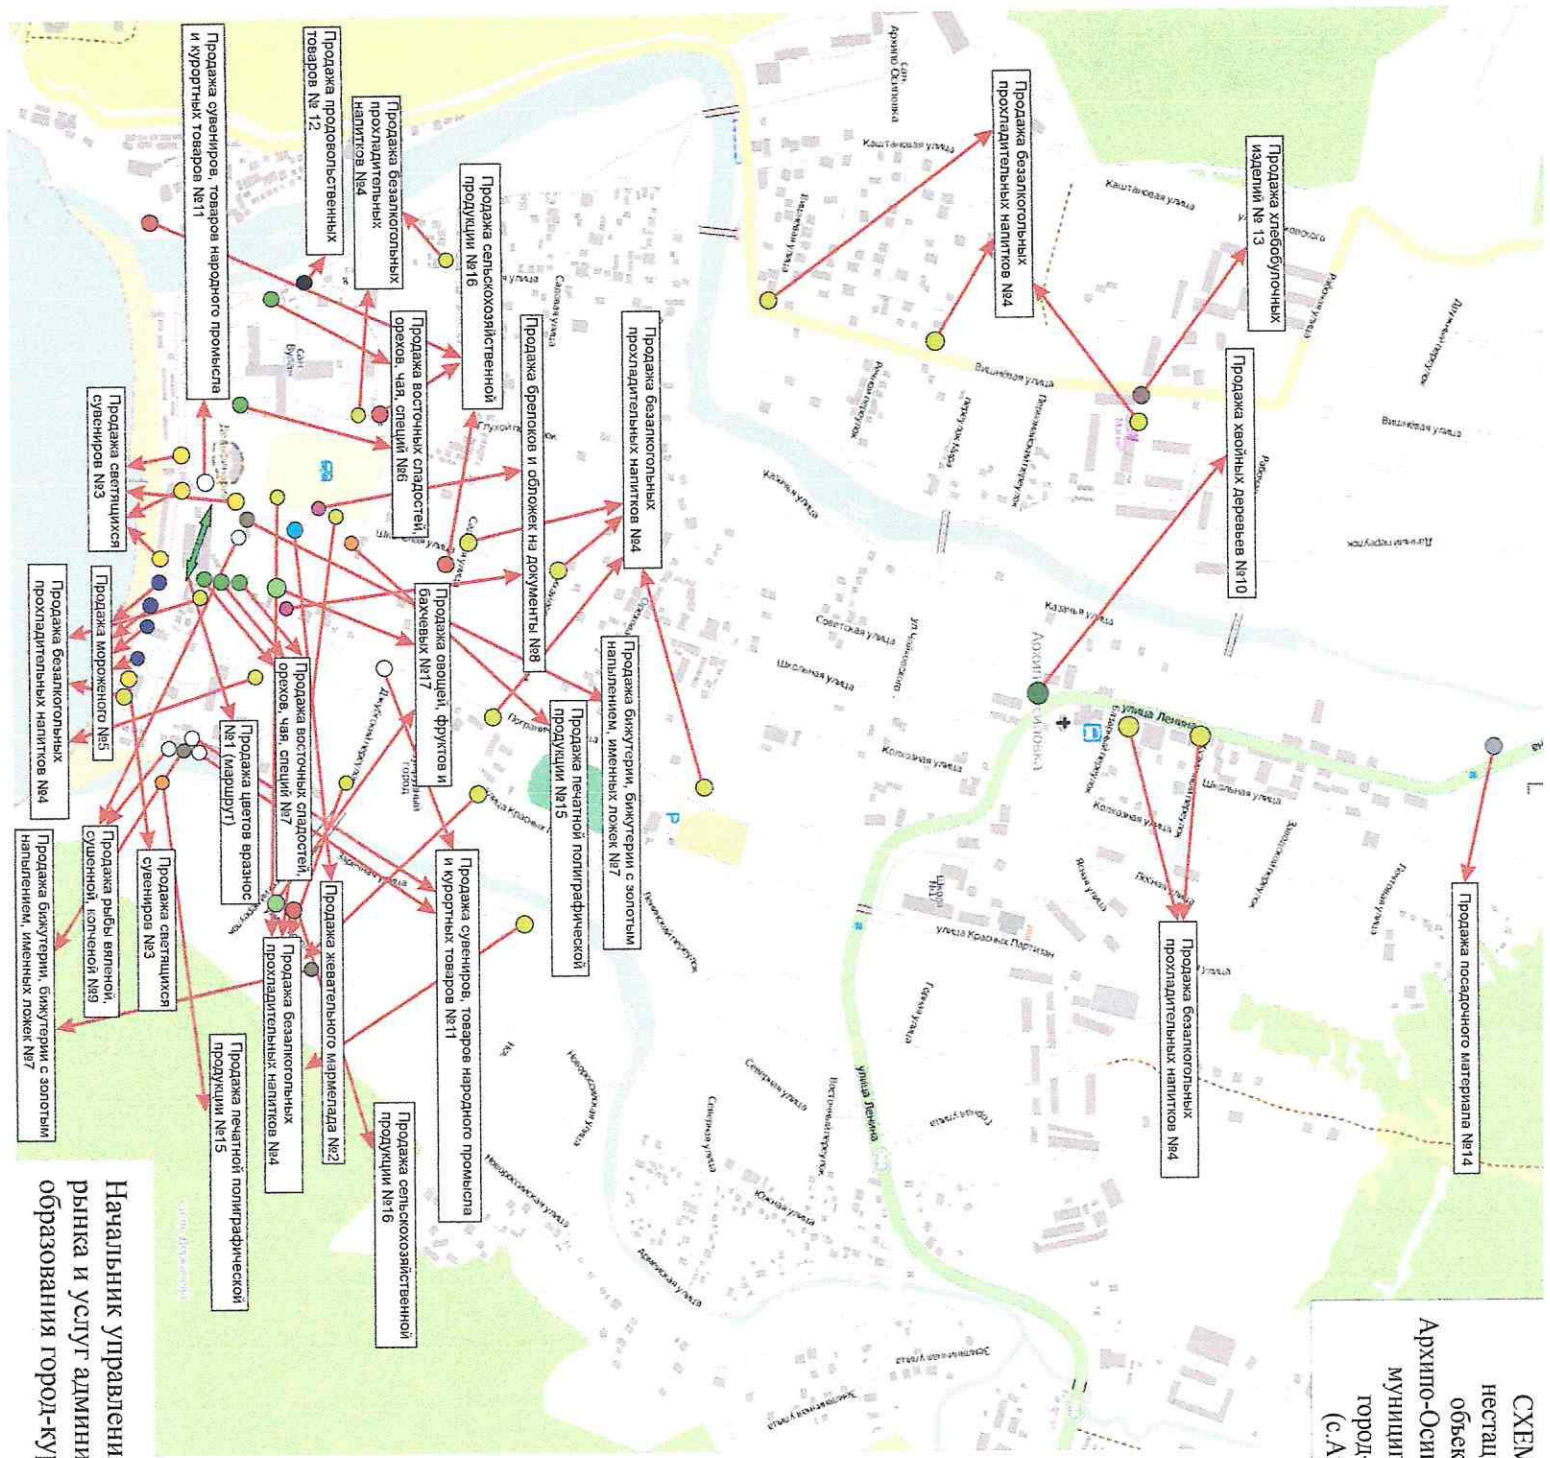

**СХЕМА РАЗМЕЩЕНИЯ
нестационарных торговых
объектов на территории
Архипо-Осиповского сельского округа
муниципального образования
город-курорт Геленджик
(с. Архипо-Осиповка)**

11.01.2016 г. № 2
УТВЕРЖДЕНА
постановлением администрации
муниципального образования
город-курорт Геленджик
от 20 января 2017 года №105
(в редакции постановления
администрации муниципального
образования город-курорт
Геленджик
от 20.01.2018 № 813)

- Продажа цветов вразнос №1 (маршрут)
- Продажа жевательного мармелада №2
- Продажа светящихся сувениров №3
- Продажа безалкогольных прохладительных напитков №4
- Продажа мороженого №5
- Продажа восточных сладостей, орехов, чая, специй №6
- Продажа бижутерии, бижутерии с золотым напылением, именных ложек №7
- Продажа брегетов и обложек на документы №8
- Продажа рыбы вяленой, сушеной, копченой №9
- Продажа хвойных деревьев №10
- Продажа сувениров, товаров народного промысла и курортных товаров №11
- Продажа продовольственных товаров №12
- Продажа хлебобулочных изделий №13
- Продажа посадочного материала №14
- Продажа печатной полиграфической продукции №15
- Продажа сельскохозяйственной продукции №16
- Продажа овощей, фруктов и бахчевых №17

Начальник управления потребительского
рынка и услуг администрации муниципального
образования город-курорт Геленджик

А.П. Саранчук