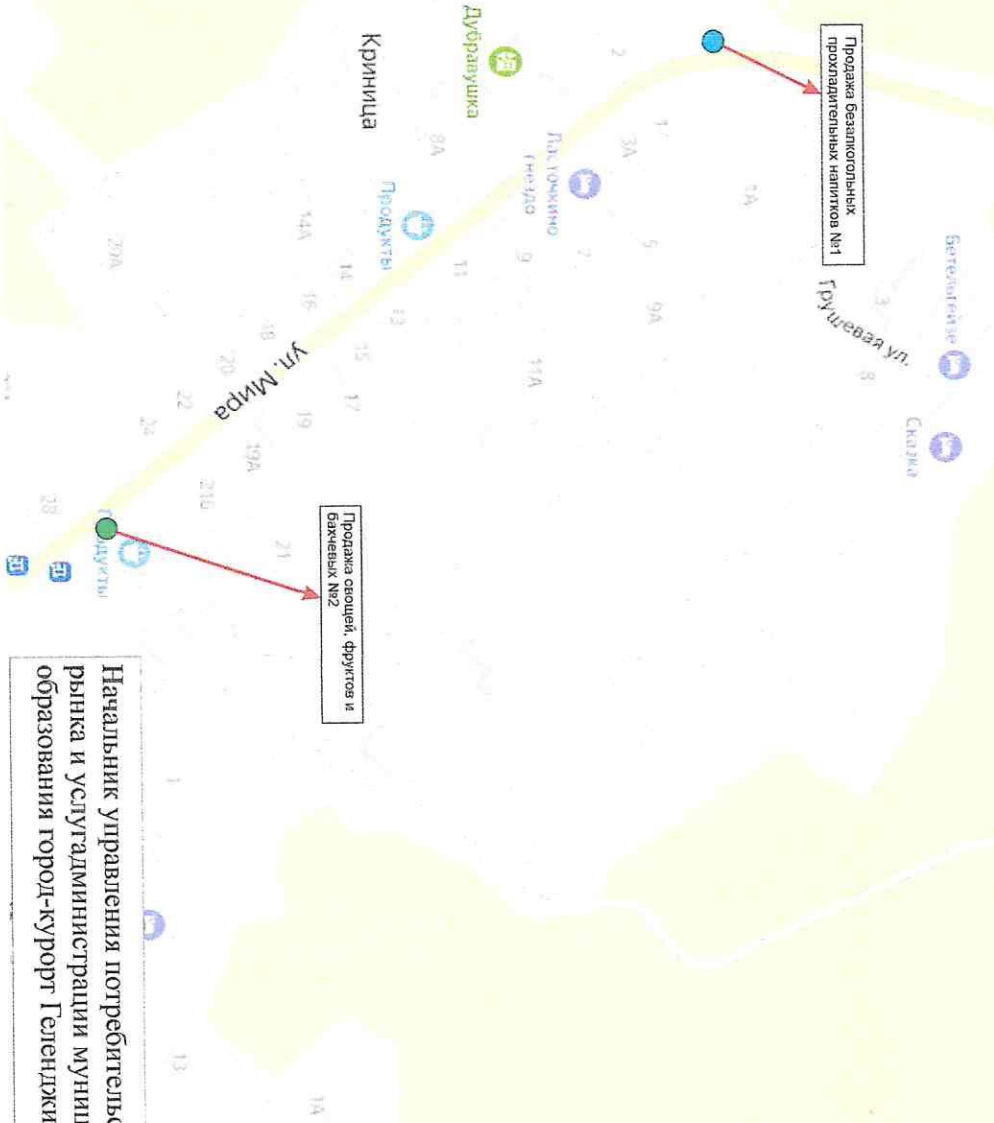

СХЕМА РАЗМЕЩЕНИЯ
нестационарных торговых объектов
на территории
Пшадского сельского округа
муниципального образования
город-курорт Геленджик
(с.Криница)

"Приложение 7
УТВЕРЖДЕНА
постановлением администрации
муниципального образования
город-курорт Геленджик
от 20 января 2017 года №105
(в редакции постановления
администрации муниципального
образования город-курорт
Геленджик
от 20.01.2017 № 813)

- Продажа безалкогольных прохладительных напитков №1
- Продажа овощей, фруктов и бахчевых №2

Начальник управления потребительского
рынка и услуг администрации муниципального
образования город-курорт Геленджик

А.П. Саранчук