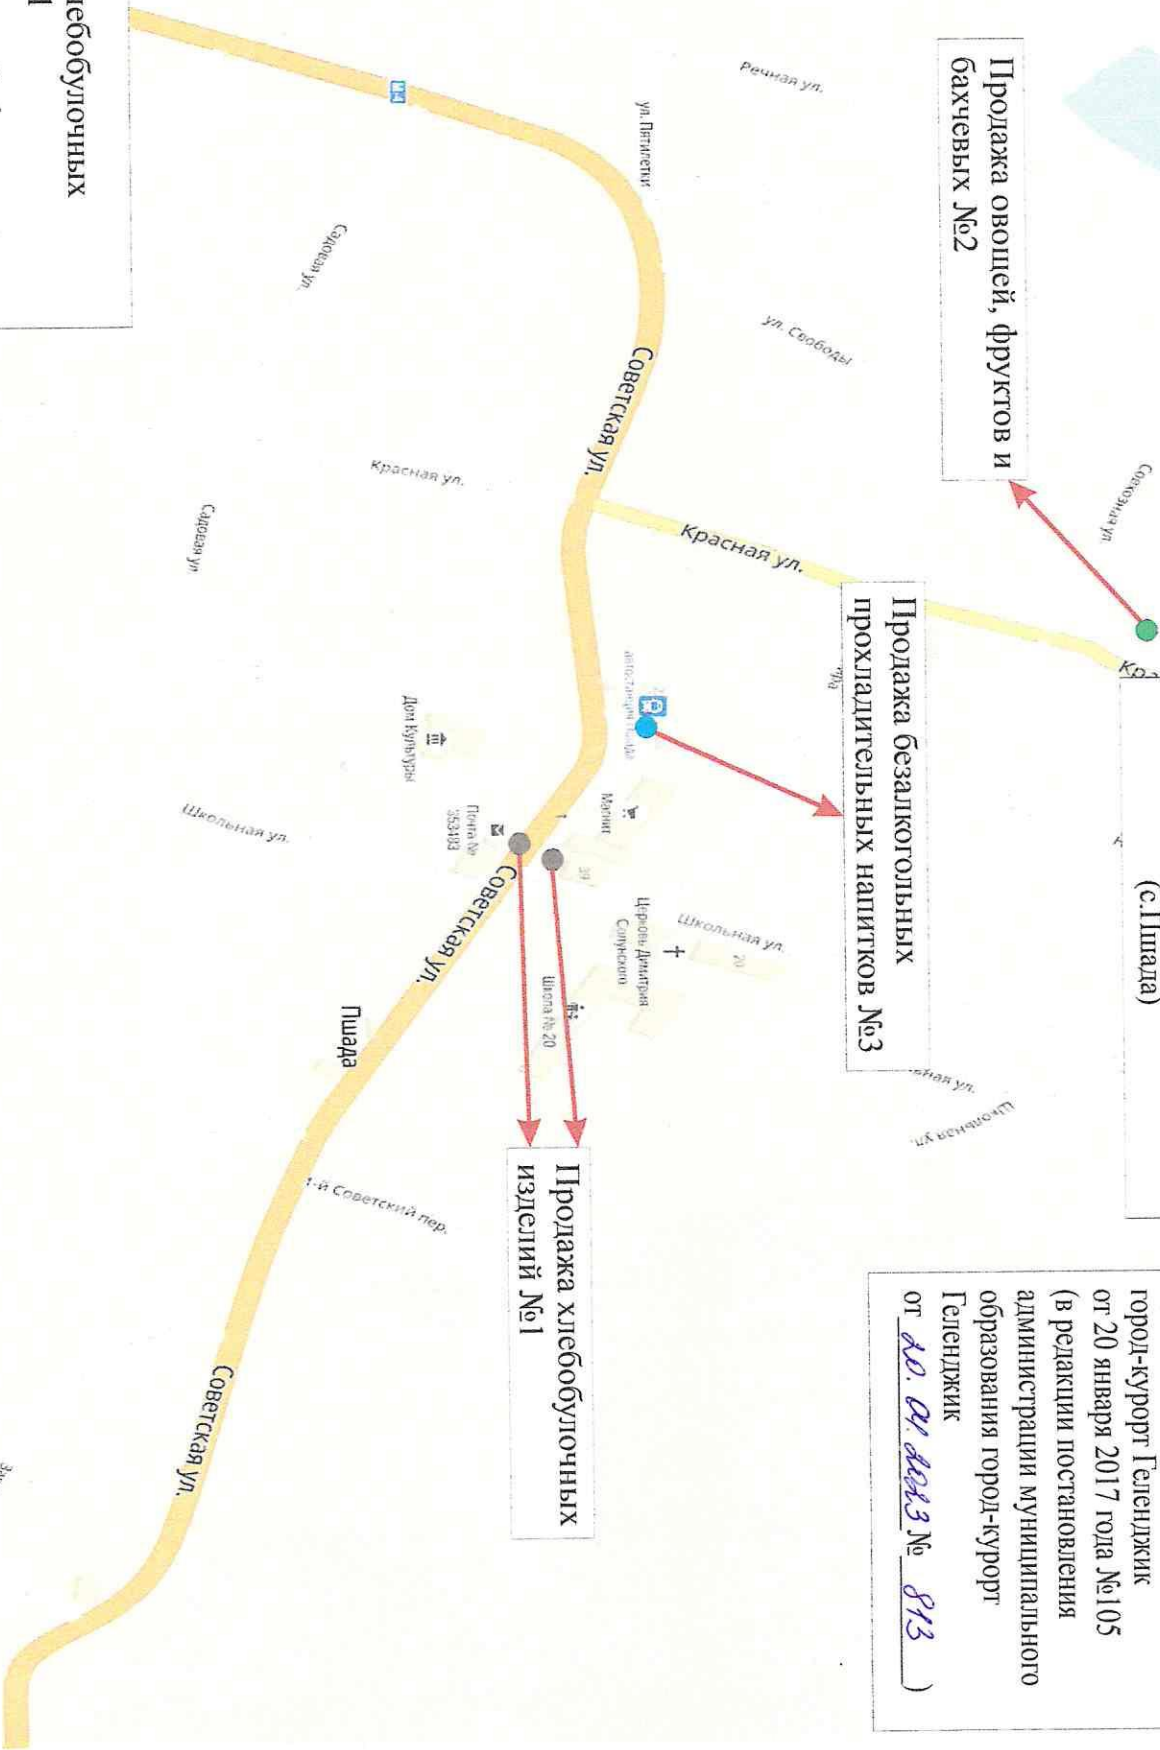

СХЕМА РАЗМЕЩЕНИЯ
нестационарных торговых объектов
на территории Пшадского
сельского округа муниципального
образования город-курорт Геленджик
(с. Пшад)

"Приложение 6
УТВЕРЖДЕНА
постановлением администрации
муниципального образования
город-курорт Геленджик
от 20 января 2017 года №105
(в редакции постановления
администрации муниципального
образования город-курорт
Геленджик
от 10.01.2013 № 813)

- Продажа хлебобулочных изделий №1
- Продажа овощей, фруктов и бахчевых №2
- Продажа безалкогольных прохладительных напитков №3

Начальник управления потребительского рынка и услуг
администрации муниципального
образования город-курорт Геленджик

Саранчук А.П.