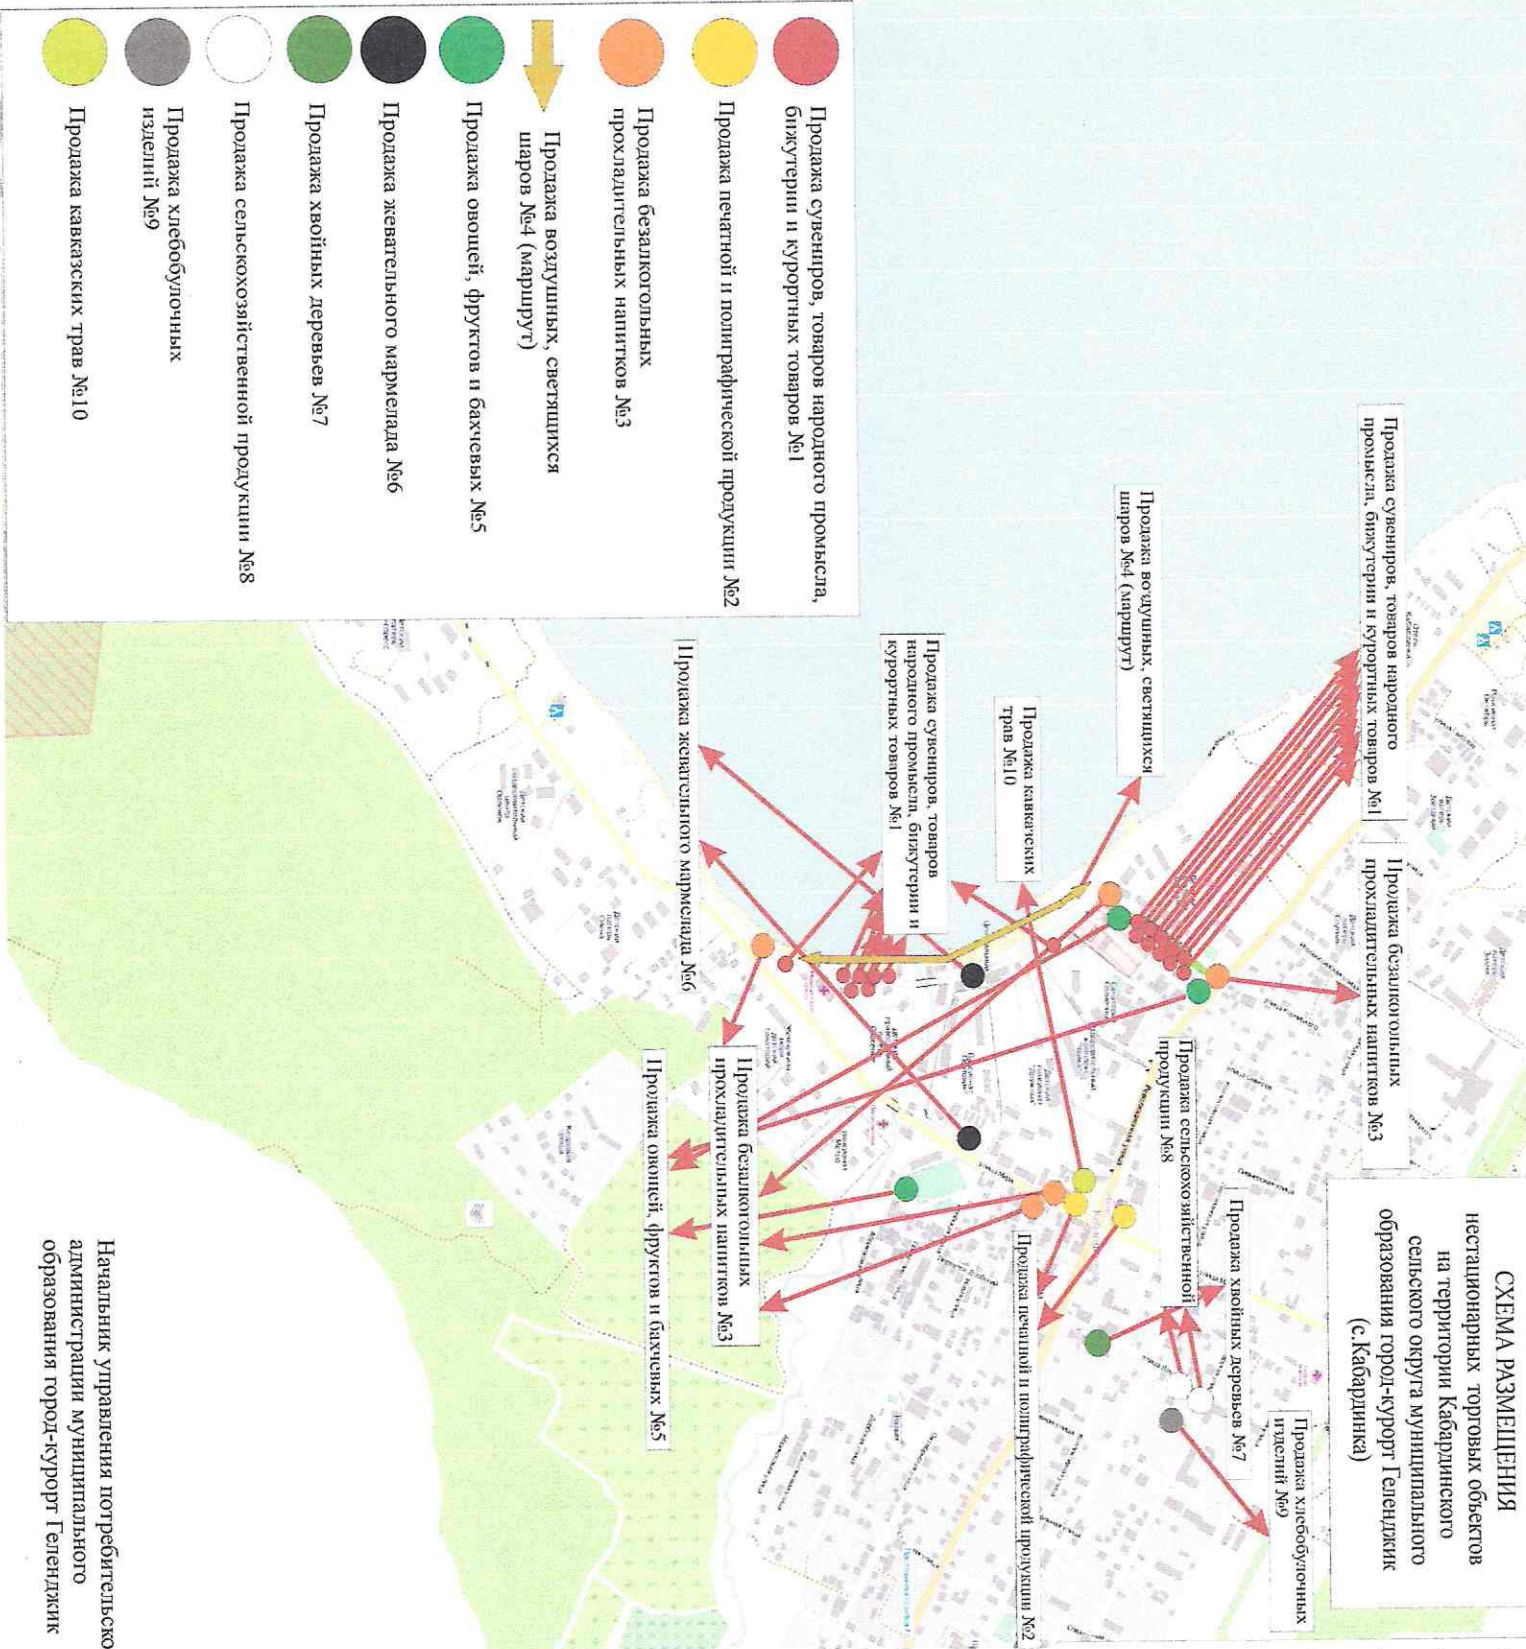

**СХЕМА РАЗМЕЩЕНИЯ
нестационарных торговых объектов
на территории Кабардинского
сельского округа муниципального
образования город-курорт Геленджик
(с. Кабардинка)**

«Приложение 5
УТВЕРЖДЕНА
постановлением администрации
муниципального образования
город-курорт Геленджик
от 20 января 2017 года №105
(в редакции постановления
администрации муниципального
образования город-курорт
Геленджик
от 20.01.2017 № 8113)

Начальник управления потребительского рынка и услуг
Администрации муниципального
образования город-курорт Геленджик

А.П. Саранчук