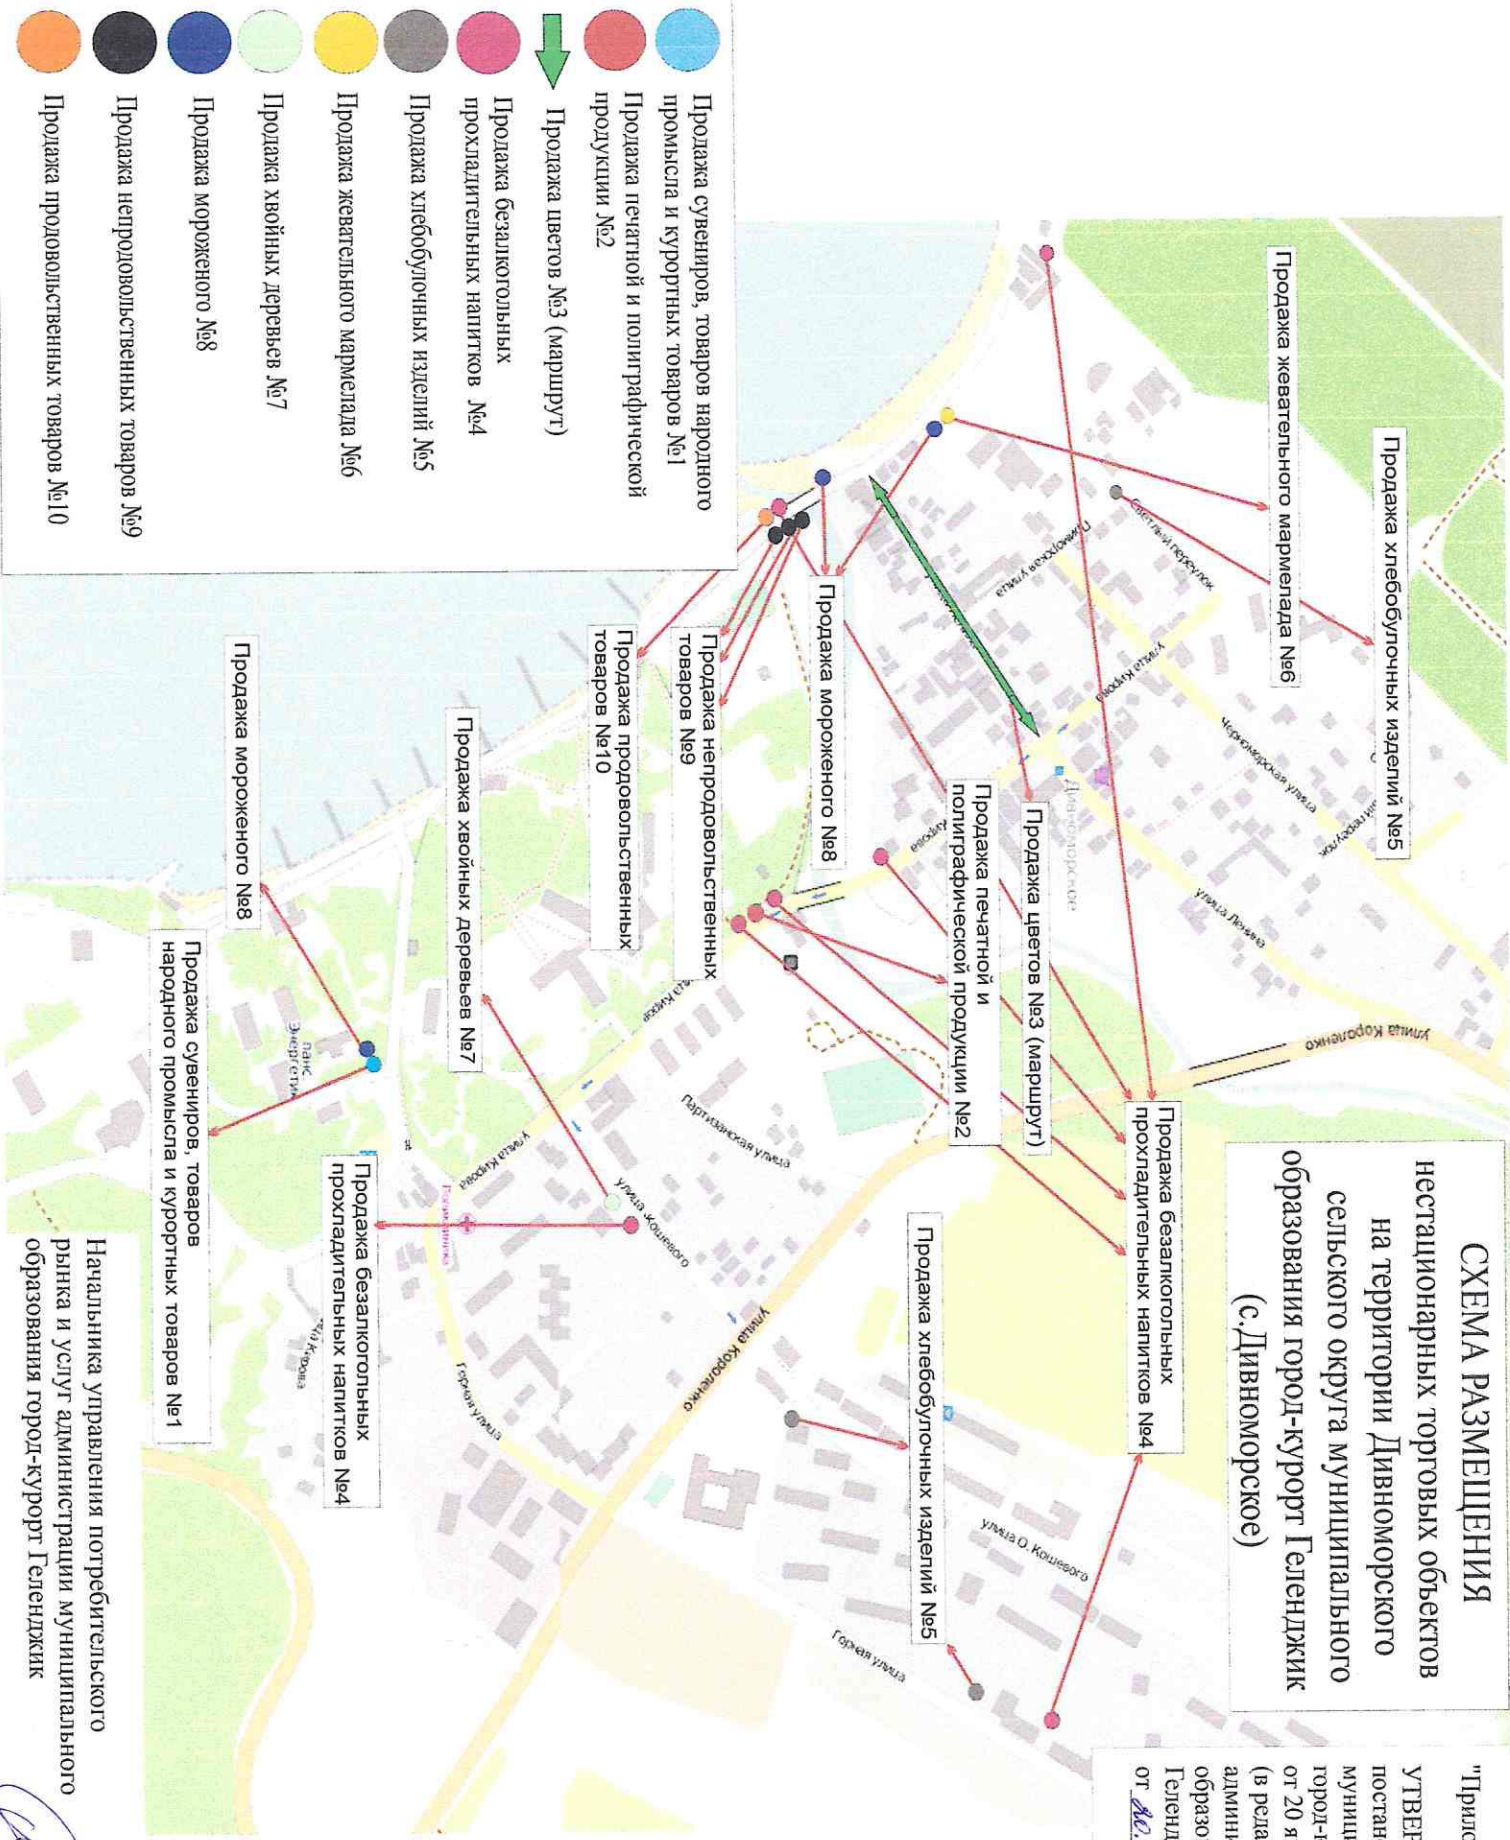

**СХЕМА РАЗМЕЩЕНИЯ
нестационарных торговых объектов
на территории Дивноморского
сельского округа муниципального
образования город-курорт Геленджик
(с. Дивноморское)**

"Приложение 4
УТВЕРЖДЕНА
постановлением администрации
муниципального образования
город-курорт Геленджик
от 20 января 2017 года №105
(в редакции постановления
администрации муниципального
образования город-курорт
Геленджик
от 08.01.2018 № 813)

- Продажа сувениров, товаров народного промысла и курортных товаров №1
- Продажа печатной и полиграфической продукции №2
- ➔ Продажа цветов №3 (маршрут)
- Продажа безалкогольных прохладительных напитков №4
- Продажа хлебобулочных изделий №5
- Продажа жевательного мармелада №6
- Продажа хвойных деревьев №7
- Продажа мороженого №8
- Продажа непродовольственных товаров №9
- Продажа продовольственных товаров №10

Начальника управления потребительского рынка и услуг администрации муниципального образования город-курорт Геленджик

А.П. Саранчук